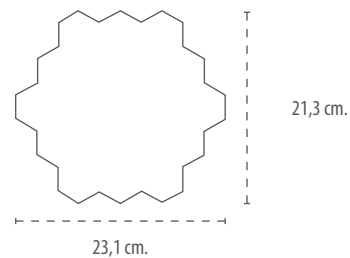

PIECES / BOX	M² / BOX	ML / BOX	KG / BOX	BOX / PALLET	M² / PALLET	ML / PALLET	KG / PALLET
31,8x29 cm / 12,5" x 11,4"	Mosaic	12	0,89	-	18,77	-	-	-	-
21,3x23,1 cm / 8,4" x 479,1"	Narvi Multicolor	14	0,49	-	10,43	-	-	-	-