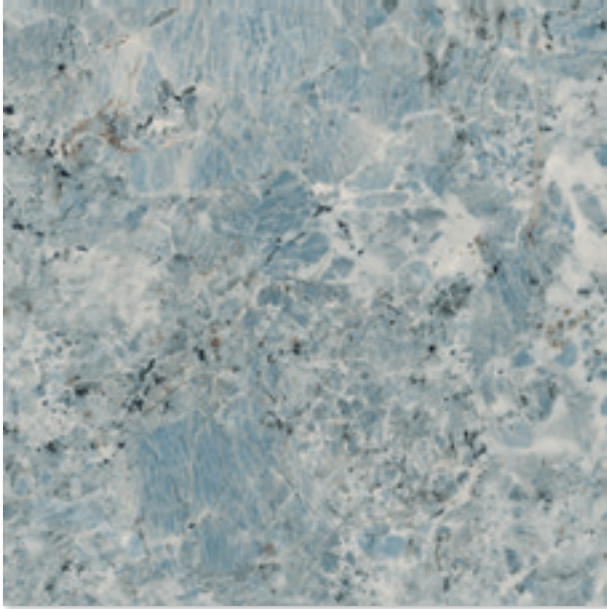

LES BIJOUX

PORCELAIN TILE
PORCELÁNICO / GRÈS CÉRAME

79,3x79,3 cm / 31,2"x31,2"

Saphir-R Polished
R.053