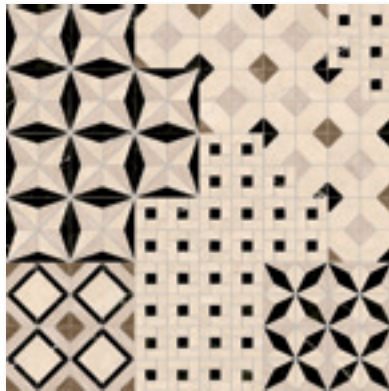

* Palene-R Marfil
R.026