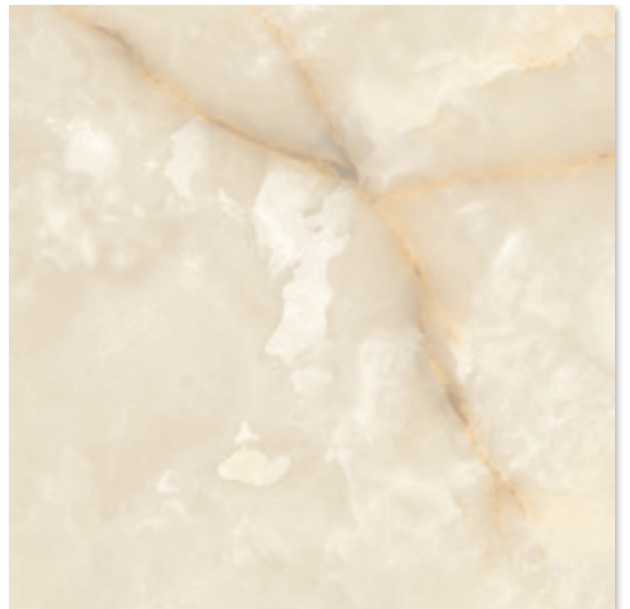

# LES BIJOUX

PORCELAIN TILE  
PORCELÁNICO / GRÈS CÉRAME

79,3x79,3 cm / 31,2"x31,2"

Saphir-R Polished  
R.053

Alabastro-R Polished  
R.053

Antique-R Crema Polished  
R.053

Wish-R Gold Polished  
R.053