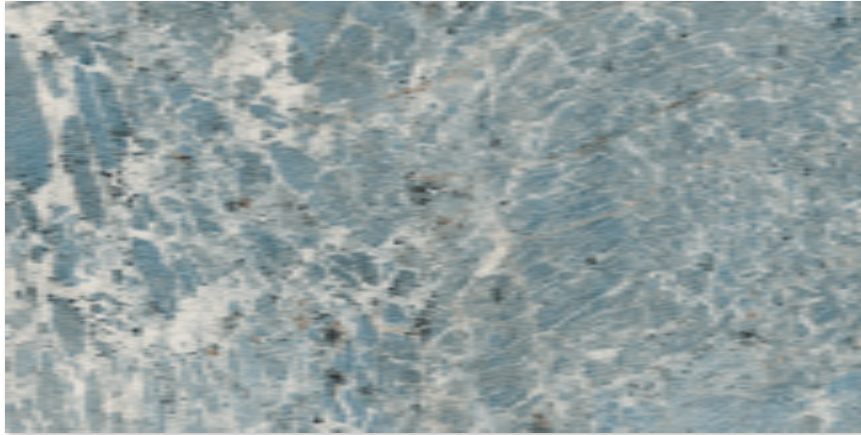

# LES BIJOUX

PORCELAIN TILE  
PORCELÁNICO / GRÈS CÉRAME

59,3x119,3 cm / 23,3"x47,0"

Saphir-R Polished  
R.053

Nagoya-R Blanco Polished  
R.053

Vanity-R Pearl Polished  
R.053