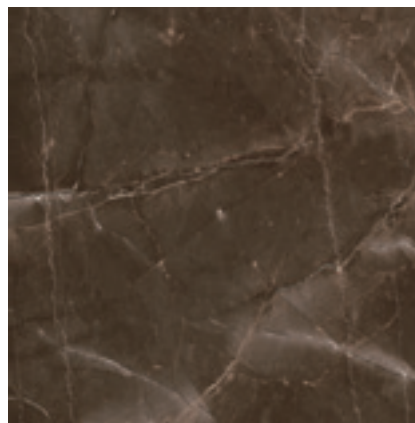

Vanity - R Moka
R.021