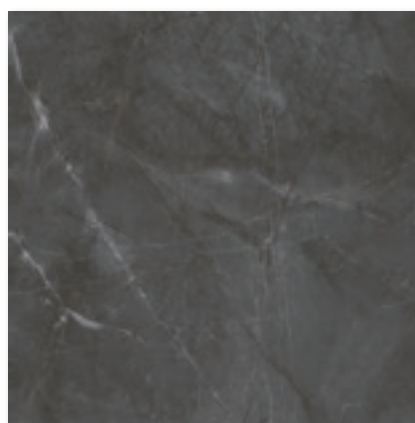

Classique Arena  
R.014  
Classique - R Arena  
R.021

Vanity - R Plomo  
R.021

BASES									
		PIECES / BOX	M <sup>2</sup> / BOX	ML / BOX	KG / BOX	BOX / PALLET	M <sup>2</sup> / PALLET	ML / PALLET	KG / PALLET
	60 x 60 cm / 23,6" x 23,6"	4	1,44	-	33,16	36	51,84	-	1193,76
	59,3 x 59,3 cm / 23,3" x 23,3"	4	1,41	-	32,40	36	50,62	-	1166,40
	9,4 x 60 cm / 3,7" x 23,6" Skirting tile R.318	17	-	10,20	21,47	56	-	571,20	1202,04
	9,4 x 59,3 cm / 3,7" x 23,3" Skirting tile R.321	17	-	10,08	21,20	56	-	564,48	1187,20
	33 x 60 cm / 13" x 23,6" Step tread R.365	1	-	0,6	5,3	-	-	-	-
	33 x 59,3 cm / 13" x 23,3" Step tread R.348	1	-	0,59	5,2	-	-	-	-
	33 x 60 cm / 13" x 23,6" Gradone R.364	1	-	0,6	6,1	-	-	-	-
	33 x 59,3 cm / 13" x 23,3" Gradone R.353	1	-	0,59	6	-	-	-	-