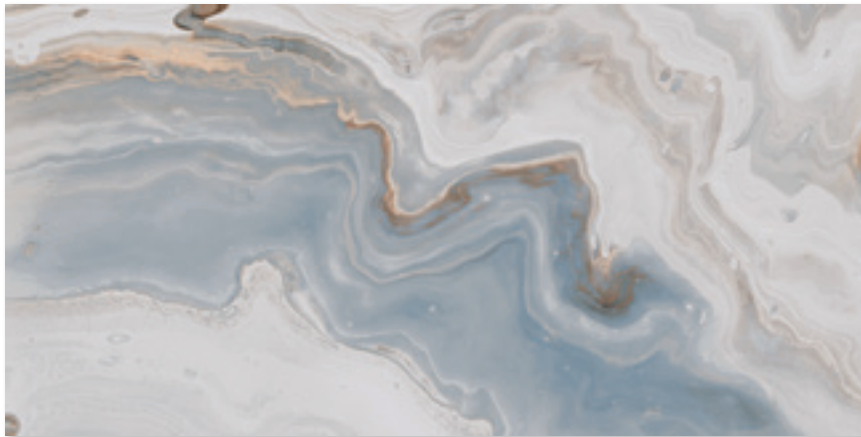

Doinyo-R Polished
R.053

POLISHED

POLISHED product. It is recommended for residential use, with light pedestrian transit. Surface need to be protected during the installation and it is very important to keep a careful maintenance.

Producto con acabado pulido. Se recomienda para un uso residencial, con tránsito peatonal ligero y ausencia de abrasivo. Proteger la superficie en su instalación y extremar el cuidado en su mantenimiento.

Produto com acabamento pulido. Indicado para habitações particulares, de trânsito peatonal ligeiro e com ausência de abrasão. A superfície deverá ser protegida na sua aplicação e ter um especial cuidado na sua manutenção.

Полированный продукт. Рекомендуется на жилых помещений без использования абразивных материалов. Во время укладки защищать поверхность от появления царапин.

		PIECES / BOX	M² / BOX	ML / BOX	KG / BOX	BOX / PALLET	M² / PALLET	ML / PALLET	KG / PALLET
BASES	59,3 x 119,3 cm / 23,3" x 47,0"	2	1,415	.	36,5	24	33,96	.	876
	9,4 x 59,3 cm / 3,7" x 23,3" Cut Skirting tile R.328	17	.	10,08	20	56	.	564,40	1120