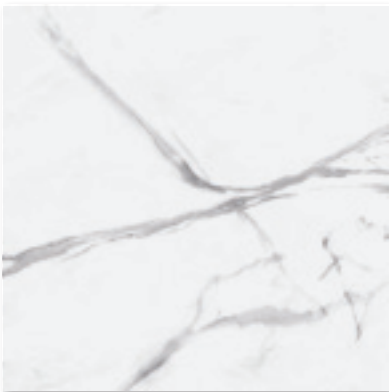

# THALASSA

PORCELAIN TILE  
PORCELÁNICO / GRÈS CÉRAMÉ

29,3x59,3 cm / 11,5"x23,3"

Thalassa-R Blanco  
R.021

Herse-R Marfil  
R.021

Neso-R Negro  
R.021

59,3x59,3 cm / 23,3"x23,3"

Thalassa-R Blanco  
R.021