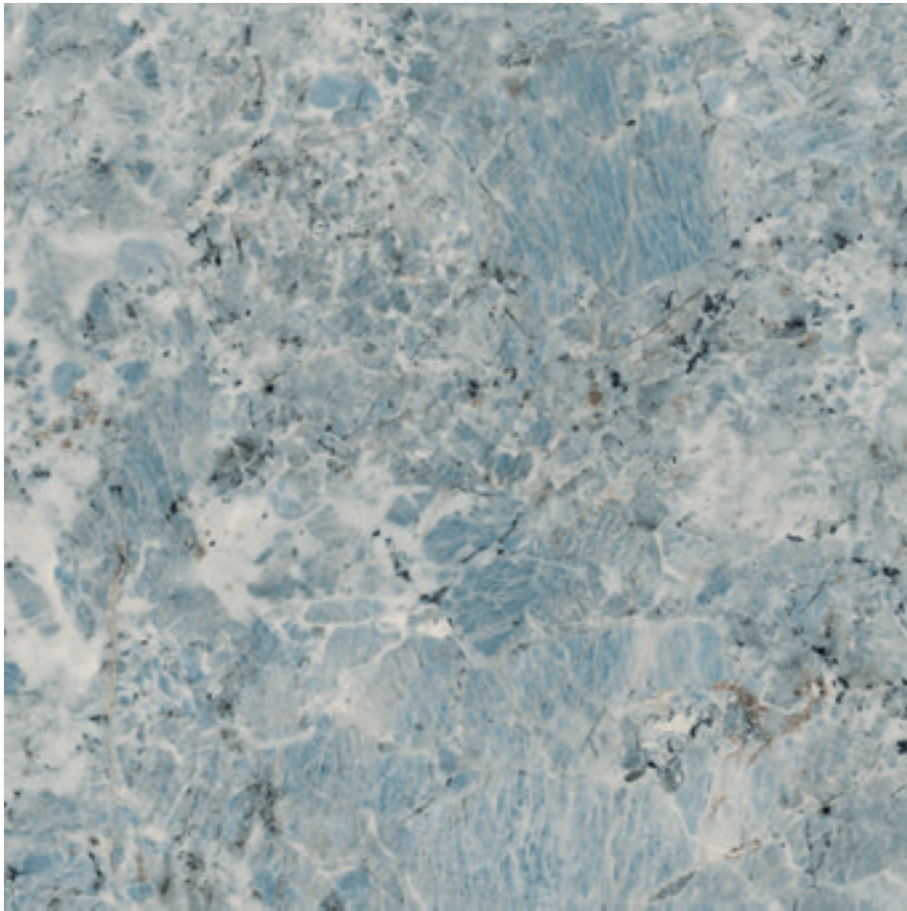

LES BIJOUX

PORCELAIN TILE
PORCELÁNICO / GRÈS CÉRAME

119,3x119,3 cm / 47,0" x 47,0"

Saphir-R Polished
R.056

POLISHED

POLISHED product. It is recommended for residential use, with light pedestrian transit. Surface need to be protected during the installation and it is very important to keep a careful maintenance.

Producto con acabado pulido. Se recomienda para un uso residencial, con tránsito peatonal ligero y ausencia de abrasivo. Proteger la superficie en su instalación y extremar el cuidado en su mantenimiento.

Produit finition poli. Ce produit est recommandé pour l'habitat, avec un transit léger. Protéger sa surface lors de son installation, produit à maintenir avec précaution.

Poliertes produkt. Es ist für private Nutzung mit leichten Begehbar und ohne Schleifmittel empfohlen. Schützen Sie die Oberfläche während der Installation und um die Wartung kümmern.

Prodotto con finitura lucida. È raccomandato per l'uso residenziale, con pedonabili e non abrasivi. Proteggere la superficie di installazione e di estrema cura nella manutenzione.

Produto com acabamento pulido. Indicado para habitações particulares, de trânsito peatonal ligeiro e com ausência de abrasão. A superfície deverá ser protegida na sua aplicação e ter um especial cuidado na sua manutenção.

Полированный продукт. Рекомендуется на жилых помещений без использования абразивных материалов. Во время укладки защищать поверхность от появления царапания.